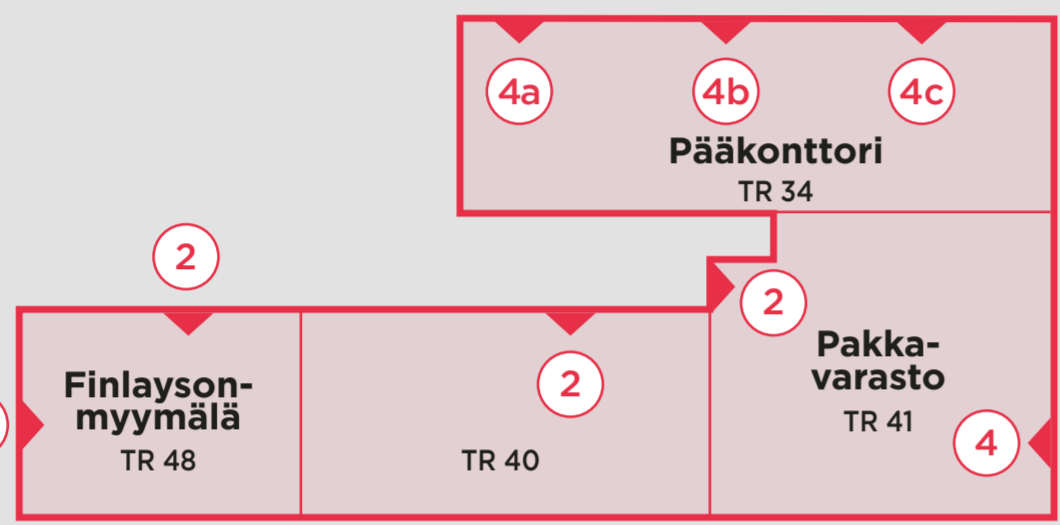

Portinvartijan koppi

Finlaysoninkatu

Kuninkaankatu

Finlaysonin alue on aina uudessa ajassa.

Tervetuloa monimuotoiseen liike-elämän, kulttuurin ja vapaa-ajan keskuksen!

www.finlaysoninalue.fi

Kanavaraitti

Voimalaitos TR 52